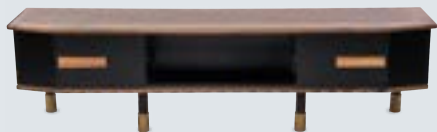

nuova collezione 2025 / new collection 2025
MOBILI TV / TV CABINET

ALESSANDRO

SKU: TV0001

Pagina 3