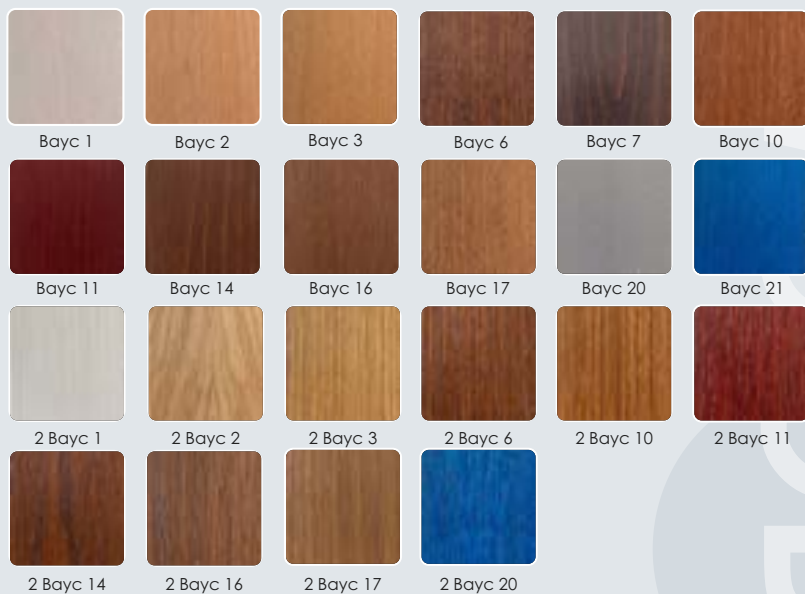

Opzioni di colore personalizzate/ Tailor made color options:

Gambe e corpo / Legs & Body:

DAVIDE

Mobili TV / TV Cabinet

SKU: TV0004

Per un piacevole contrasto
/ Dark beech legs for contrast.

Silhouette raffinata dalle linee moderne.
/ Refined silhouette with modern lines.