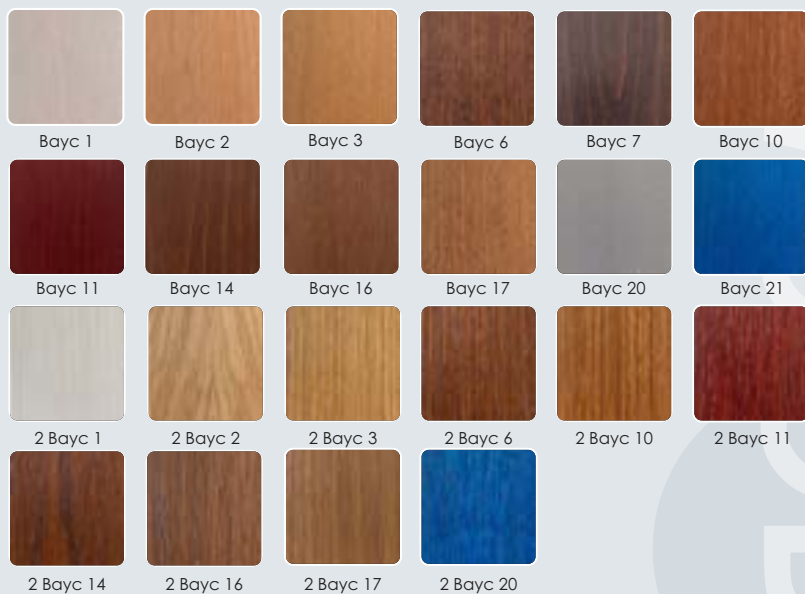

Opzioni di colore personalizzate/ Tailor made color options:

Gambe e corpo / Legs & Body: