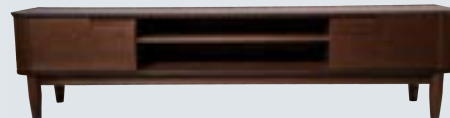

VITTORIO

SKU: TV0010

Pagina 21