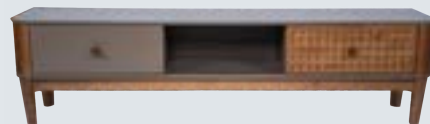

LEONARDO

SKU: TV0006

Pagina 13